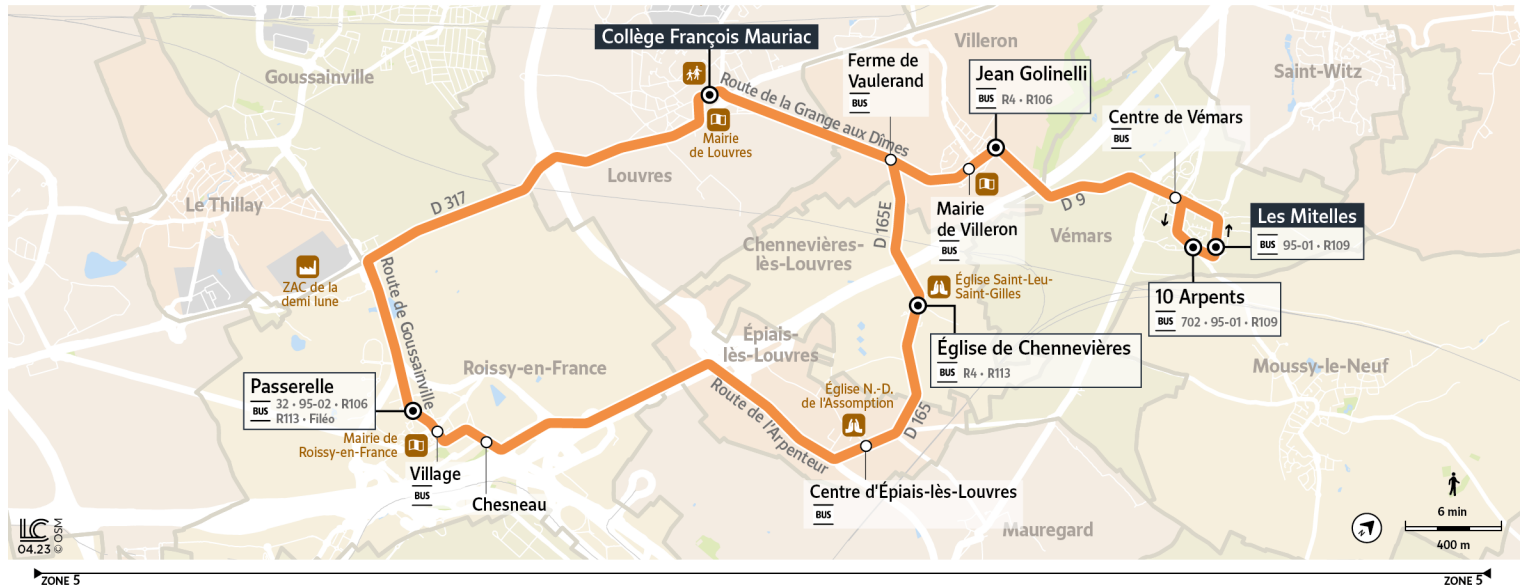

R111

Direction :

LOUVRES – Collège François Mauriac

Horaires valables à partir du 4 septembre 2023 en période scolaire

		Du lundi au vendredi							
CHENNEVIÈRES-LÈS-LOUVRES	Église de Chennevières	7:25				8:22		9:27	
ÉPIAIS-LÈS-LOUVRES	Centre d'Épiais	7:28				8:25		9:30	
ROISSY-EN-FRANCE	Chesneau	7:35				8:41		9:38	
	Village	7:37				8:43		9:40	
	Passerelle	7:38				8:44		9:41	
VÉMARS	10 Arpents		7:35				8:40		9:36
	Les Mitelles		7:36				8:41		9:37
	Centre de Vémars		7:38				8:43		9:39
VILLERON	Jean Golinelli			7:39					
	Mairie de Villeron		7:41	7:40			8:46		9:42
	Ferme de Vaulerand		7:42	7:41			8:47		9:43
LOUVRES	Collège François Mauriac	7:50	7:49	7:48	8:53	8:54	9:50	9:50	

Bon à savoir

→ Pas de service les samedis, dimanches et jours fériés.

→ Ces horaires sont donnés à titre indicatif et sont soumis aux aléas de circulation.